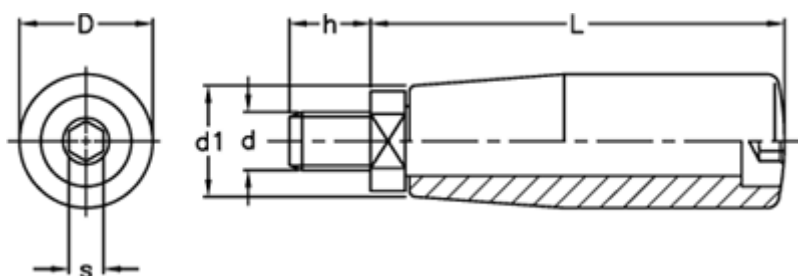

Varenummer: 2304022822
Beskrivelse: E+G Drejelig Cylindergreb m/gevind
I.281/100+x-M14+Gh

Mål

D = 31
d1 = 25
d 6g = M14
h = 13
L = 109
s = 8